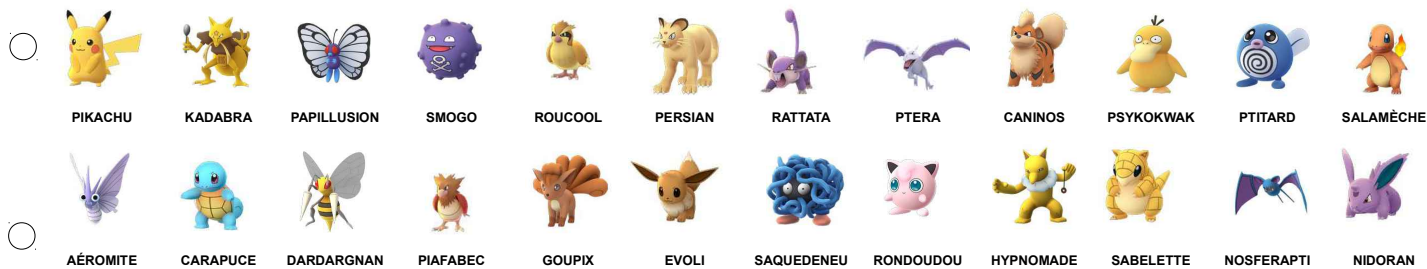

Pokemon

Réalisé suivant le modèle officiel Hasbro : <https://www.hasbro.com/fr-fr/guesswho/guess-who-characters>

Pokemon

Pikachu

Kadabra

Papilusion

Smogo

Roucool